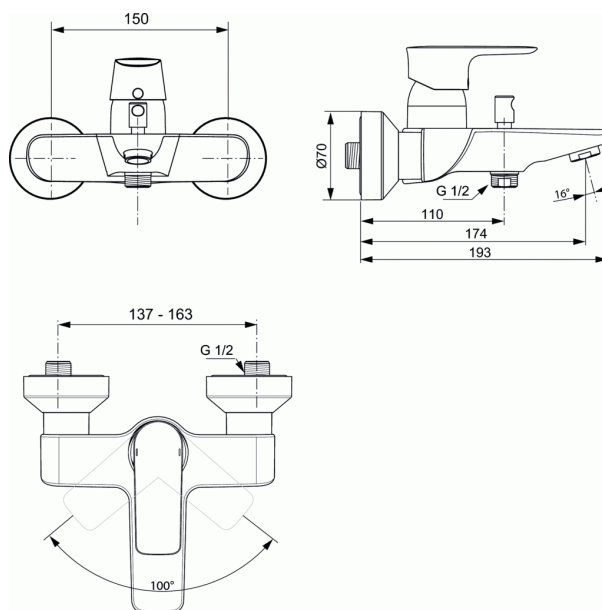

CONNECT AIR

Μπαταρία λουτρού (μόνο κορμός)

Μπαταρία λουτρού (μόνο κορμός)

Επίτοιχη αναμικτική μπαταρία λουτρού (μόνο κορμός), με μηχανισμό 38 mm, μηχανισμό ελέγχου-καθορισμού της μέγιστης θερμοκρασίας, αυτόματο διανομέα, S-connectors, σε χρωμέ, silver storm, brushed gold & magnetic grey.

Απαραίτητος εξοπλισμός:

Idealrain EVO Round Σετ ντους (B2239AA)

ΧΡΩΜΑΤΑ*

* AA = Χρωμέ, A2 = , A5 = , GN =