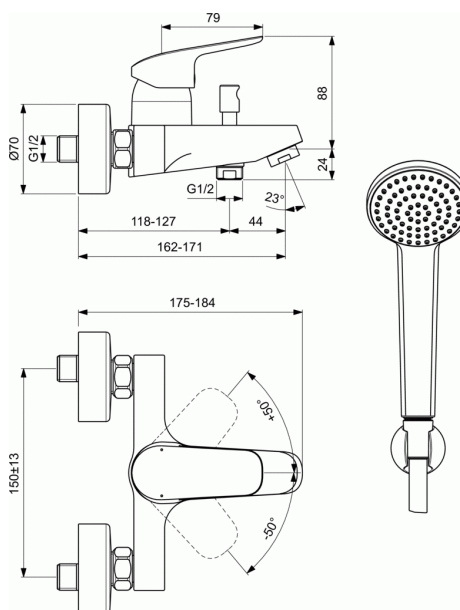

CERAFLEX

Μπαταρία λουτρού με αξεσουάρ

Μπαταρία λουτρού με αξεσουάρ

Επίτοιχη αναμικτική μπαταρία λουτρού με μηχανισμό 40 mm, αυτόματο διανομέα, S-Connectors, μηχανισμό ελέγχου καθορισμού μέγιστης θερμοκρασίας και τεχνολογία Click, χρωμέ. Διατίθεται με τηλέφωνο Idealrain 1 λειτουργίας, διαμέτρου 8 cm, μεταλλικό σπινάλ 150 cm και στήριγμα τοίχου, χρωμέ.