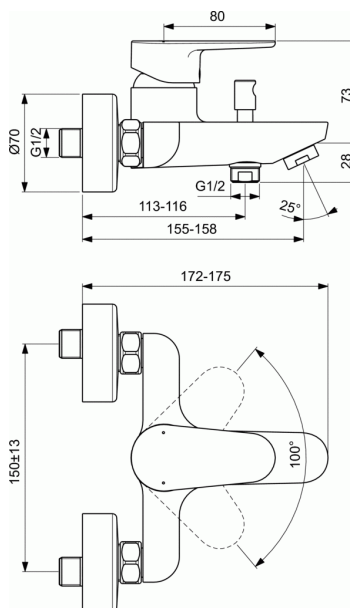

CERAFINE O

Μπαταρία λουτρού

Μπαταρία λουτρού

Επίτοιχη αναμικτική μπαταρία λουτρού με μηχανισμό ελέγχου-καθορισμού της μέγιστης θερμοκρασίας, S Connectors, αυτόματο διανομέα, σε χρωμέ & ηλεκτροστατικής βαφής μαύρο ματ . Δεν περιλαμβάνει αξεσουάρ.