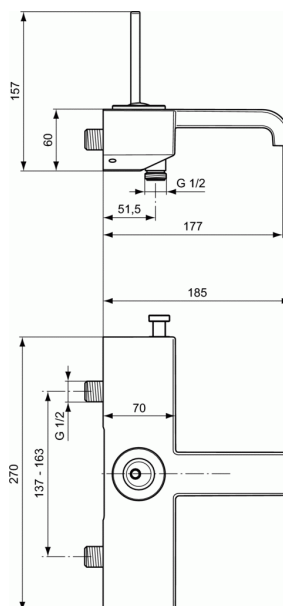

GLANCE

Μπαταρία λουτρού

Μπαταρία λουτρού

Κορμός επίτοιχης αναμικτικής μπαταρίας λουτρού, με μηχανισμό Multiport και S-Connectors, χρωμέ.

Απαραίτητος εξοπλισμός:

Σετ τηλεφώνου 3 λειτουργιών, σπινάλ 150 cm και σταθερό στήριγμα (H3707).