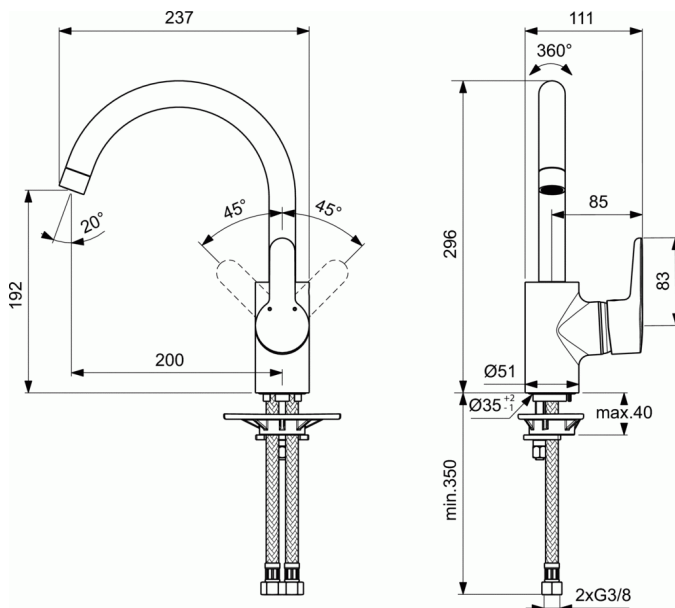

#### Μπαταρία κουζίνας με ψηλό ρουξούνι

Αναμικτική μπαταρία κουζίνας πάγκου, 1 οπής, με 40 mm μηχανισμό Click technology, ψηλό περιστρεφόμενο ρουξούνι, μηχανισμό ελέγχου- καθορισμού της μέγιστης θερμοκρασίας, εύκαμπτους σωλήνες G3/8", σύστημα τοποθέτησης Easy-fix και φίλτρο ροής νερού, χρωμέ.