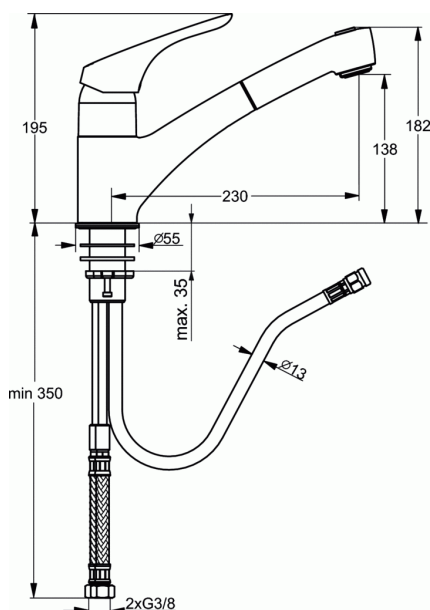

CERASPRINT

Μπαταρία κουζίνας με ντουςάκι

Μπαταρία κουζίνας με ντουςάκι

Αναμικτική μπαταρία κουζίνας πάγκου 1 οπής, με αποσπώμενο ντουςάκι 2 λειτουργιών, με 47 mm μηχανισμό Click technology, μηχανισμό ελέγχου-καθορισμού της μέγιστης θερμοκρασίας, εύκαμπτους σωλήνες G3/8", περιστρεφόμενο κορμό, σύστημα τοποθέτησης Easy-Fix και φίλτρο ροής νερού, χρωμέ.