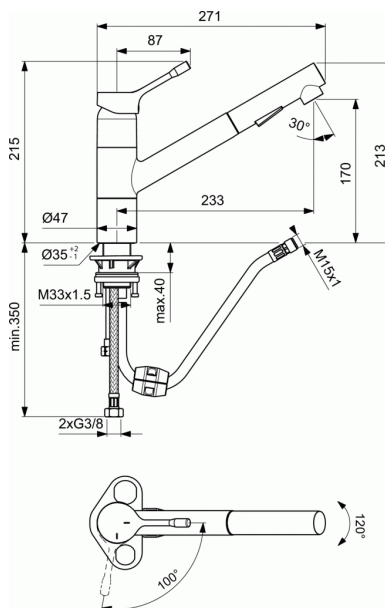

CERALOOK

Μπαταρία κουζίνας με ντουσάκι II λειτουργιών

Μπαταρία κουζίνας με ντουσάκι II λειτουργιών

Αναμικτική μπαταρία κουζίνας πάγκου 1 οπής, μηχανισμό 38mm Click

technology, με σύστημα Blue Start, Easy fix, μηχανισμό ελέγχου-

καθορισμού της μέγιστης θερμοκρασίας, εύκαμπτους σωλήνες G3/8" και αποσπώμενο ντουσάκι 2 λειτουργιών

ΧΡΩΜΑΤΑ*

GN

* GN =