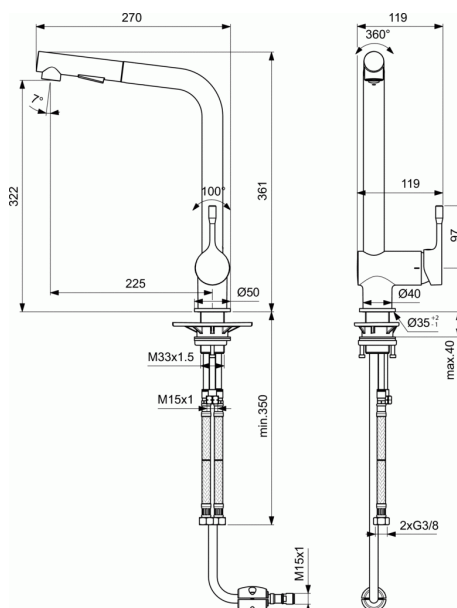

### Μπαταρία κουζίνας με ντουσάκι II λειτουργιών

#### Μπαταρία κουζίνας με ντουσάκι II λειτουργιών

Αναμικτική μπαταρία κουζίνας πάγκου 1 οπής, μηχανισμό 38mm Click

technology, με σύστημα Blue Start, μηχανισμό ελέγχου-καθορισμού

της μέγιστης θερμοκρασίας, εύκαμπτους σωλήνες G3/8" και αποσπώμενο ντουσάκι 2 λειτουργιών