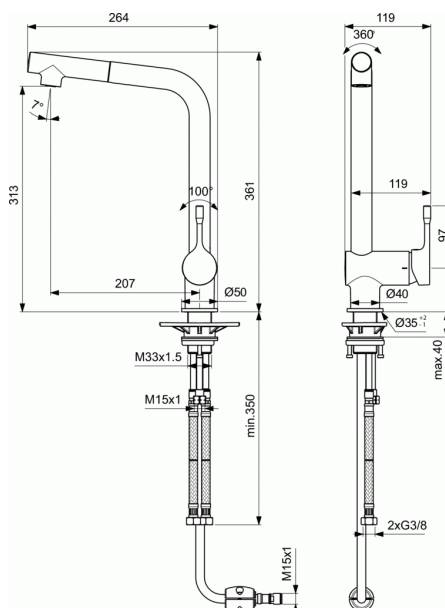

CERALOOK

Μπαταρία κουζίνας με ντουσάκι I λειτουργίας

Μπαταρία κουζίνας με ντουσάκι I λειτουργίας

Αναμικτική μπαταρία κουζίνας πάγκου 1 οπής, μηχανισμό 38mm Click

technology, με σύστημα Blue Start, μηχανισμό ελέγχου-καθορισμού

της μέγιστης θερμοκρασίας, εύκαμπτους σωλήνες G3/8" και αποσπώμενο ντουσάκι 1 λειτουργίας, χρωμέ

ΧΡΩΜΑΤΑ*

AA

* AA = Χρωμέ