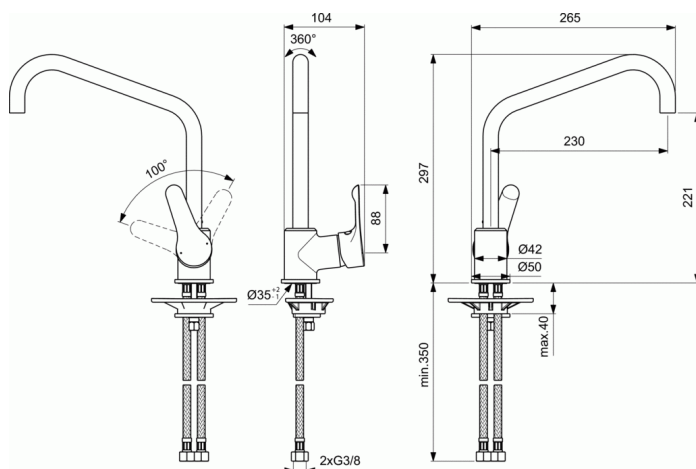

ALPHA Μπαταρία κουζίνας

Μπαταρία κουζίνας

Αναμικτική μπαταρία κουζίνας πάγκου, με μηχανισμό Click technology, μηχανισμό ελέγχου-καθορισμού της μέγιστης θερμοκρασίας, εύκαμπτους σωλήνες G3/8"

ΧΡΩΜΑΤΑ*

* AA = Χρωμέ