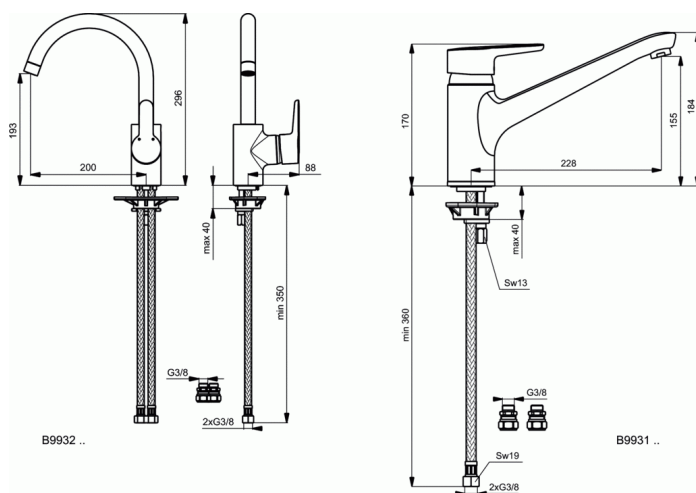

CONNECT

Μπαταρία κουζίνας

Μπαταρία κουζίνας

Αναμικτική μπαταρία κουζίνας πάγκου, 1 οπής, με 47 mm μηχανισμό Click technology, μηχανισμό ελέγχου-καθορισμού της μέγιστης θερμοκρασίας, εύκαμπτους σωλήνες G3/8", περιστρεφόμενο κορμό, σύστημα τοποθέτησης Easy-fix και φίλτρο ροής νερού, χρωμέ.