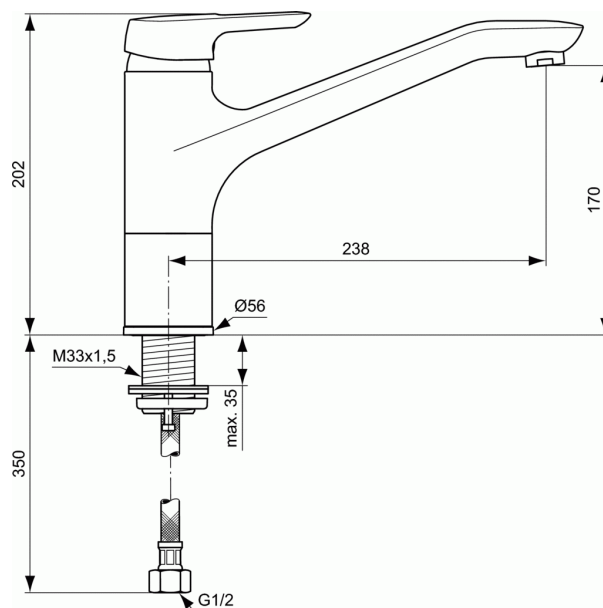

CERAMIX BLUE

Μπαταρία κουζίνας

Μπαταρία κουζίνας

Αναμικτική μπαταρία κουζίνας πάγκου, 1 οπής, με 47 mm μηχανισμό Click technology, εύκαμπτους σωλήνες G1/2", περιστρεφόμενο κορμό, σύστημα τοποθέτησης Easy-fix και φίλτρο ροής νερού, χρωμέ. Διαθέτει νέα πρωτοποριακή τεχνολογία που δεν επιτρέπει το νερό να έρχεται σε επαφή με μεταλλικά στοιχεία της μπαταρίας, όπως το μόλυβδο και το νικέλιο.