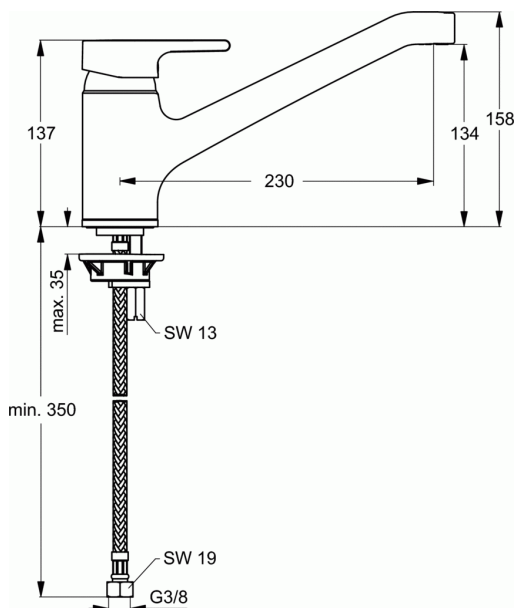

ACTIVE Μπαταρία κουζίνας

Μπαταρία κουζίνας

Αναμικτική μπαταρία κουζίνας πάγκου 1 οπής, με μηχανισμό 47 mm, περιστρεφόμενο κορμό, σύστημα τοποθέτησης Easy-fix, εύκαμπτους σωλήνες G3/8", χρωμέ.

ΧΡΩΜΑΤΑ*

AA

* AA = Χρωμέ