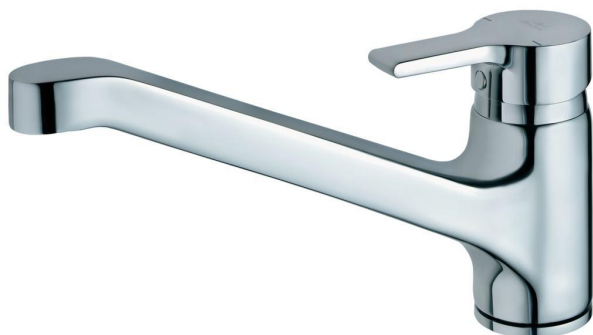

ACTIVE Μπαταρία κουζίνας

Μπαταρία κουζίνας

Αναμικτική μπαταρία κουζίνας πάγκου 1 οπής, με μηχανισμό 47 mm, περιστρεφόμενο κορμό, σύστημα τοποθέτησης Easy-fix, εύκαμπτους σωλήνες G3/8", χρωμέ.

ΧΡΩΜΑΤΑ*

AA

* AA = Χρωμέ