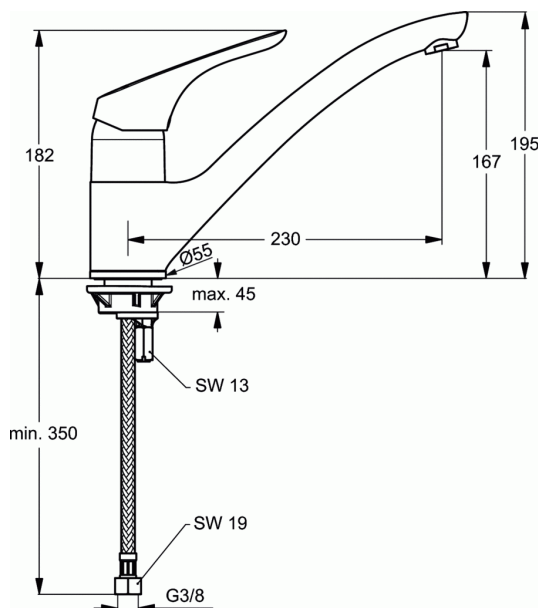

#### Μπαταρία κουζίνας

Αναμικτική μπαταρία κουζίνας πάγκου, 1 οπής, με 47 mm μηχανισμό Click technology, μηχανισμό ελέγχου-καθορισμού της μέγιστης θερμοκρασίας, εύκαμπτους σωλήνες G3/8", περιστρεφόμενο κορμό, σύστημα τοποθέτησης Easy-Fix και φίλτρο ροής νερού, χρωμέ.