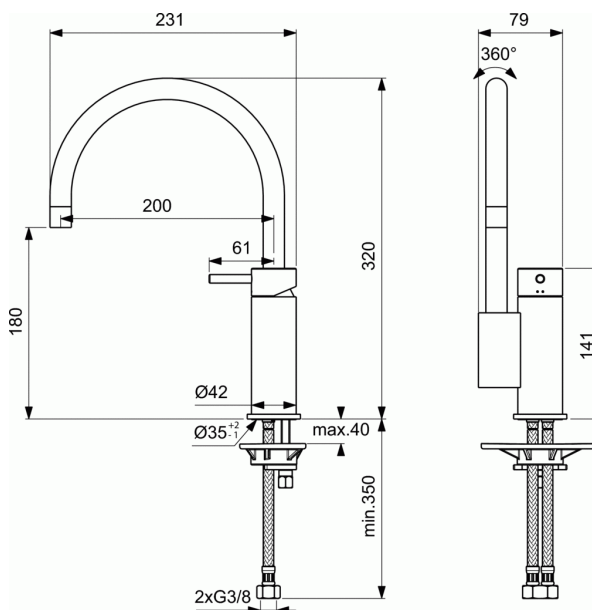

MARA

Μπαταρία κουζίνας

Μπαταρία κουζίνας

Αναμικτική μπαταρία κουζίνας πάγκου 1 οπής, με ψηλό περιστρεφόμενο ρουξούνι, κεραμικό δίσκο 35mm, σύστημα τοποθέτησης Easy-fix, εύκαμπτους σωλήνες G3/8", κρυφό φίλτρο ροής, χρωμέ.