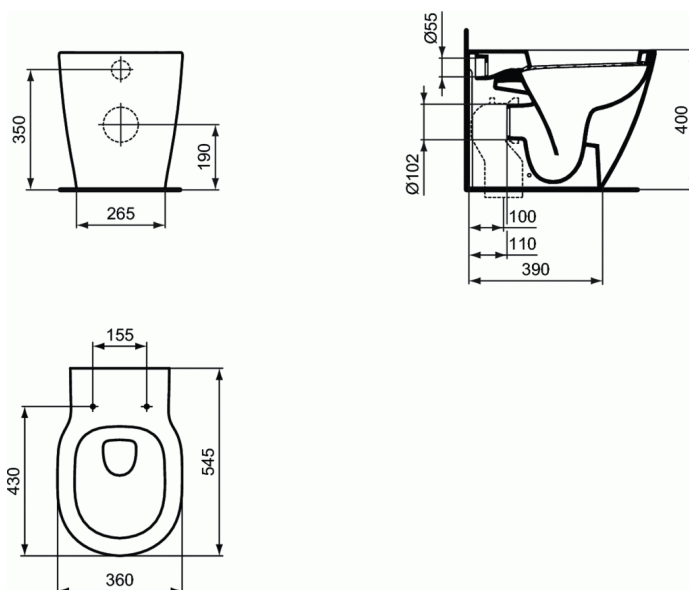

CONNECT

Λεκάνη υψηλής πίεσης (ΟΑ), επαπτόμενη στον τοίχο

Λεκάνη υψηλής πίεσης (ΟΑ), επαπτόμενη στον τοίχο

Connect λεκάνη υψηλής πίεσης οριζόντιας αποχέτευσης (ΟΑ), επαπτόμενη στον τοίχο (back to wall), με βίδες στήριξης. Τοποθετείται με τα εντοιχιζόμενα καζανάκια Deco, ή τα ECO.