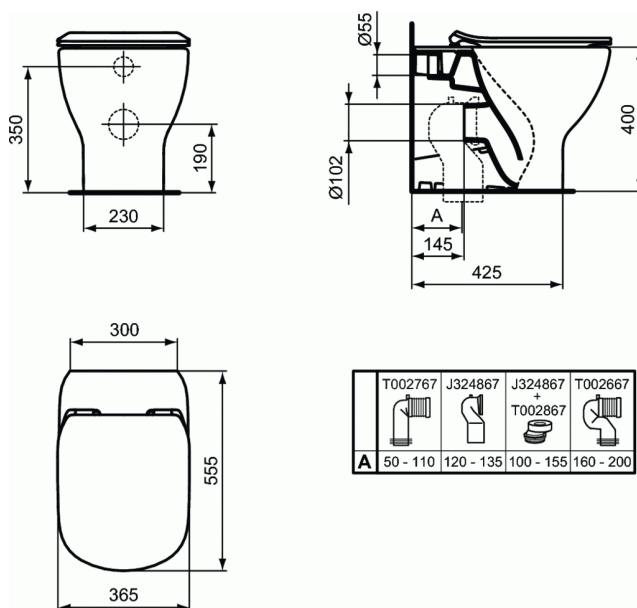

#### Λεκάνη υψηλής πίεσης, AquaBlade, OA & KA , BTW

Tesi II λεκάνη υψηλής πίεσης, AquaBlade, οριζόντιας αποχέτευσης (OA), επαπτόμενη στον τοίχο (back to wall). Τοποθετείται με τα εντοιχιζόμενα καζανάκια Deco, ή τα ECO .