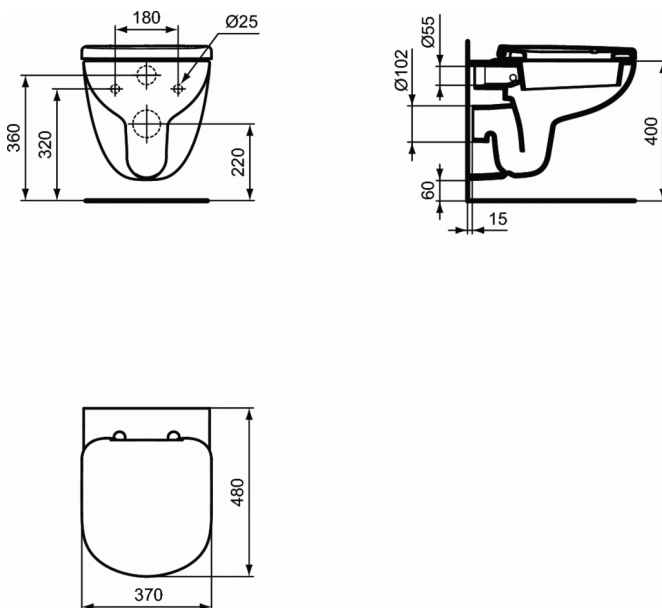

TEMPO

Λεκάνη κρεμαστή

Λεκάνη κρεμαστή

Tempo λεκάνη κρεμαστή με μικρότερη προβολή 48 cm.
Τοποθετείται με τα εντοιχιζόμενα καζανάκια Deco ή Eco .

Απαραίτητος εξοπλισμός:

Κάθισμα λεκάνης με μηχανισμό soft closing (T6799).
Κάθισμα λεκάνης απλό (T6798).

ΧΡΩΜΑΤΑ*

01

* 01 = Λευκό