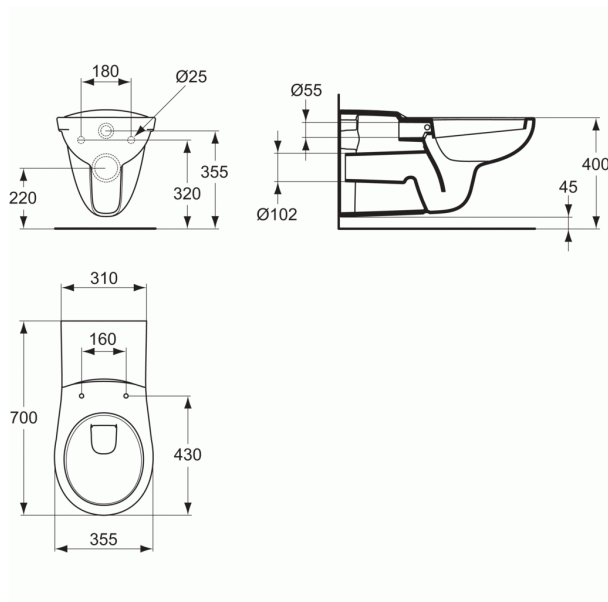

AMEA

Λεκάνη κρεμαστή

Λεκάνη κρεμαστή

Matura λεκάνη κρεμαστή για AMEA.

Απαραίτητος εξοπλισμός: Κάθισμα λεκάνης απλό (P5042).

ΧΡΩΜΑΤΑ*

01

* 01 = Λευκό