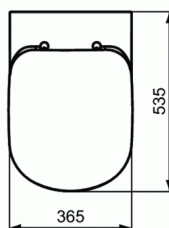

TEMPO

Λεκάνη κρεμαστή RL με απλό κάθισμα

Λεκάνη κρεμαστή RL με απλό κάθισμα

Tempo λεκάνη κρεμαστή Rimless και κάθισμα απλό.

Συνδυάζεται με τα εντοιχιζόμενα καζανάκια DECO ή ECO .

ΧΡΩΜΑΤΑ*

* 01 = Λευκό