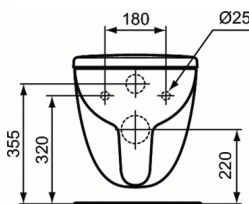

TEMPO

Λεκάνη κρεμαστή RL με απλό κάθισμα

Λεκάνη κρεμαστή RL με απλό κάθισμα

Tempo λεκάνη κρεμαστή Rimless και κάθισμα απλό.

Συνδυάζεται με τα εντοιχιζόμενα καζανάκια DECO ή ECO .

ΧΡΩΜΑΤΑ*

* 01 = Λευκό