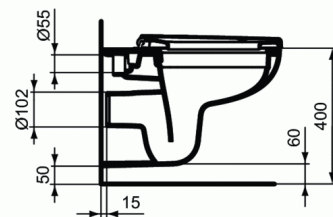

TEMPO

Λεκάνη κρεμαστή RL με απλό κάθισμα

Λεκάνη κρεμαστή RL με απλό κάθισμα

Tempo λεκάνη κρεμαστή Rimless και κάθισμα απλό.

Συνδυάζεται με τα εντοιχιζόμενα καζανάκια DECO ή ECO .

ΧΡΩΜΑΤΑ*

* 01 = Λευκό