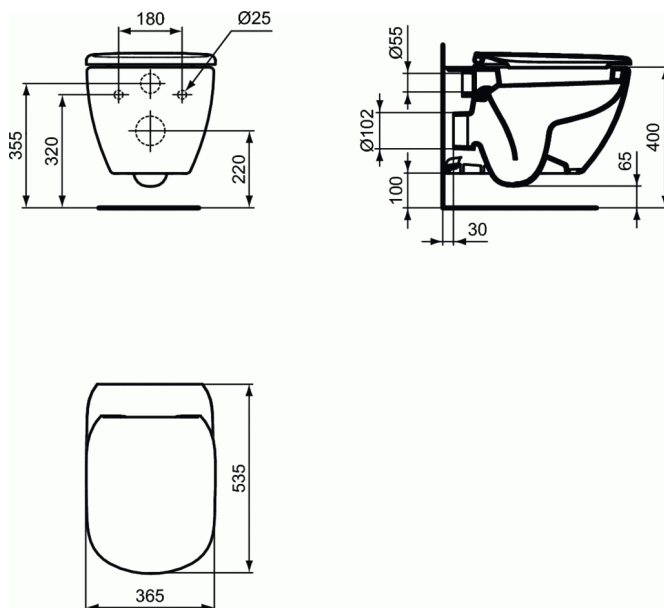

**TESI**

**Λεκάνη κρεμαστή, HF**

**Λεκάνη κρεμαστή, HF**

Tesi II λεκάνη κρεμαστή με κρυφό σύστημα στήριξης.  
Τοποθετείται με τα εντοιχιζόμενα καζανάκια Deco, ή ECO .

Απαραίτητος εξοπλισμός:

Tesi II κάθισμα λεκάνης Sandwich, με μηχανισμό soft closing (T3527).

Tesi II κάθισμα λεκάνης Sandwich απλό (T3528).

**ΧΡΩΜΑΤΑ\***

01

\* 01 = Λευκό