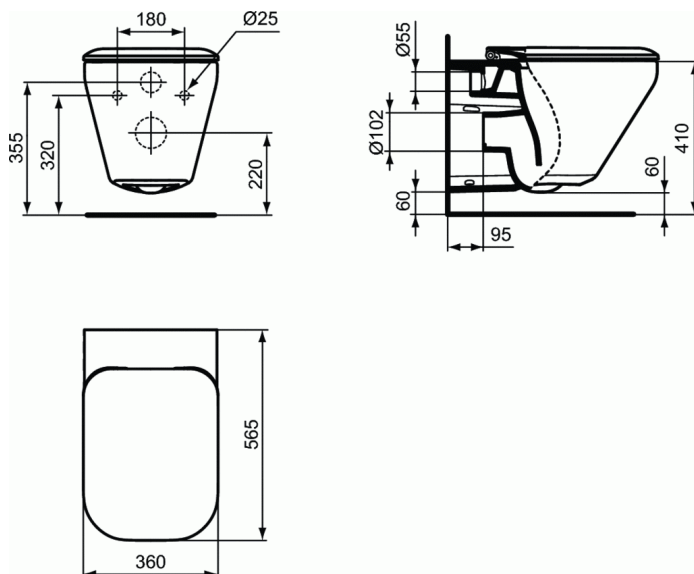

TONIC II

Λεκάνη κρεμαστή Aquablade με λεπτό κάθισμα soft closing

Λεκάνη κρεμαστή Aquablade με λεπτό κάθισμα soft closing

Tonic II Λεκάνη κρεμαστή με σύστημα Aquablade, κρυφό σύστημα στήριξης και λεπτό κάθισμα soft closing.