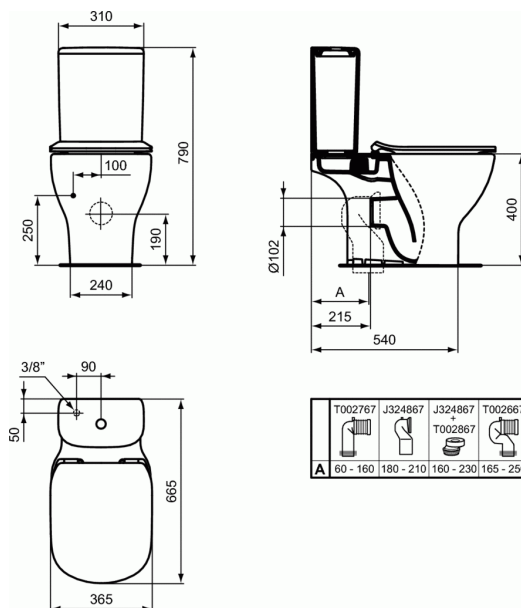

### Λεκάνη ΧΠ, AquaBlade (ΟΑ)

Tesi II λεκάνη χαμηλής πίεσης, AquaBlade, οριζόντιας αποχέτευσης (ΟΑ).

Απαραίτητος εξοπλισμός:

Tesi II καζανάκι (T3568) με πατητό μηχανισμό 2 λειτουργιών 4,5/3 Lt.

Tesi II κάθισμα λεκάνης Sandwich (T3527), με μηχανισμό soft closing.

Tesi II κάθισμα λεκάνης Sandwich απλό (T3528).