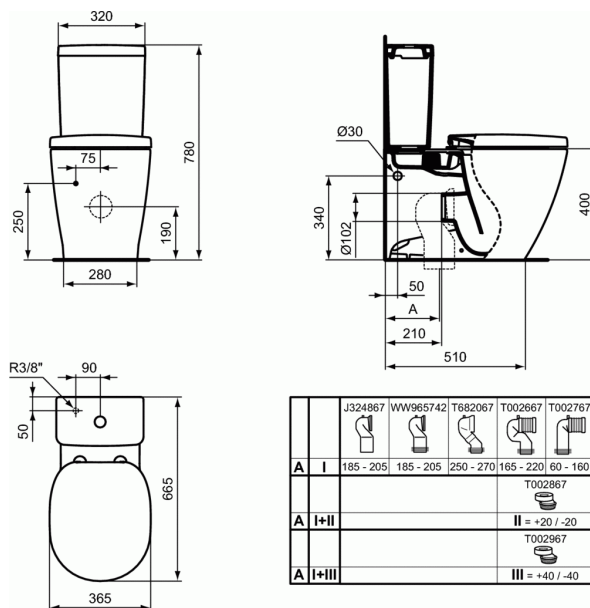

CONNECT

Λεκάνη χαμηλής πίεσης AB επαπτόμενη στον τοίχο

Λεκάνη χαμηλής πίεσης AB επαπτόμενη στον τοίχο

Connect λεκάνη χαμηλής πίεσης με τεχνολογία AquaBlade, οριζόντια αποχέτευση (OA), επαπτόμενη στον τοίχο (back to wall), με βίδες στήριξης.

Απαραίτητος εξοπλισμός:

Connect καζανάκι (E7970) με πατητό μηχανισμό 2

λειτουργιών και εισαγωγή νερού από πυθμένα.

Connect κάθισμα λεκάνης (E7127), με μηχανισμό soft closing.

ΧΡΩΜΑΤΑ*

01

* 01 = Λευκό