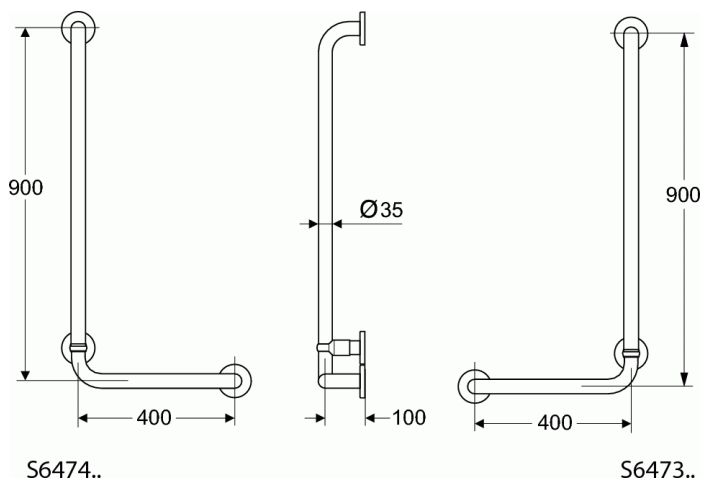

### Λαβή ασφαλείας 90x40 cm, σε ορθή γωνία, αριστερή τοποθέτηση

#### Λαβή ασφαλείας 90x40 cm, σε ορθή γωνία, αριστερή τοποθέτηση

Λαβή ασφαλείας 90x40 cm, σε ορθή γωνία, αριστερή τοποθέτηση.

#### ΠΑΡΑΛΛΑΓΈΣ ΠΡΟΪΟΝΤΟΣ

Λαβή ασφαλείας 90x40 cm, σε ορθή γωνία, δεξιά τοποθέτηση	S6473
Λαβή ασφαλείας 45x45 cm, σε αμβλεία γωνία	S6472
Λαβή ασφαλείας 90x40 cm, σε ορθή γωνία, δεξιά τοποθέτηση	S6473