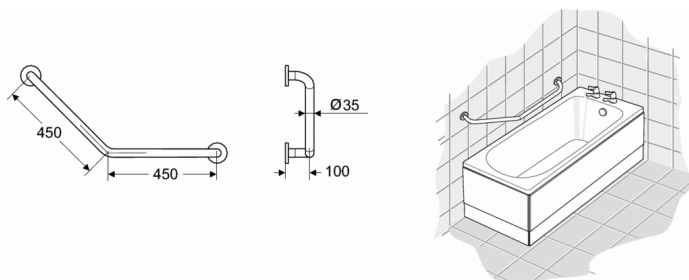

ΑΜΕΑ

Λαβή ασφαλείας 45x45 cm, σε αμβλεία γωνία

Λαβή ασφαλείας 45x45 cm, σε αμβλεία γωνία

Λαβή ασφαλείας 45x45 cm, σε αμβλεία γωνία.

ΠΑΡΑΛΛΑΓΈΣ ΠΡΟΪΟΝΤΟΣ

Λαβή ασφαλείας 90x40 cm, σε ορθή γωνία, δεξιά τοποθέτηση	S6473
Λαβή ασφαλείας 90x40 cm, σε ορθή γωνία, αριστερή τοποθέτηση	S6474
Λαβή ασφαλείας 80 cm, ανακλινόμενη	S6360