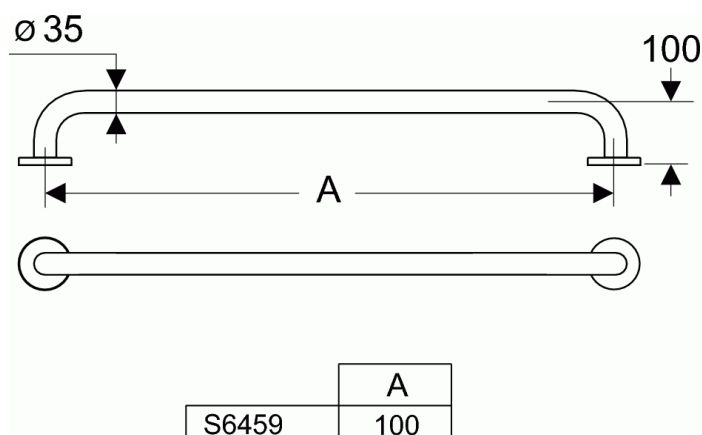

**ΑΜΕΑ****Λαβή ασφαλείας 100 cm****Λαβή ασφαλείας 100 cm**

Λαβή ασφαλείας 100 cm.

**ΠΑΡΑΛΛΑΓΈΣ ΠΡΟΪΟΝΤΟΣ**

Λαβή ασφαλείας 60 cm	S6454
Λαβή ασφαλείας 90 cm	S6458
Λαβή ασφαλείας 30 cm	S6450
Λαβή ασφαλείας 50 cm	S6453
Λαβή ασφαλείας 70 cm	S6455
Λαβή ασφαλείας 120 cm	S6461
Λαβή ασφαλείας 175 cm	S6462
Λαβή ασφαλείας 60 cm	S6454
Λαβή ασφαλείας 90 cm	S6458
Λαβή ασφαλείας 30 cm	S6450
Λαβή ασφαλείας 50 cm	S6453
Λαβή ασφαλείας 70 cm	S6455
Λαβή ασφαλείας 120 cm	S6461
Λαβή ασφαλείας 175 cm	S6462

**ΧΡΩΜΑΤΑ\***

\* AC = Λευκό

**ΑΠΑΡΑΪΤΗΤΟΣ ΕΞΟΠΛΙΣΜΌΣ**

Στήριγμα τηλεφώνου	S6477
--------------------	-------