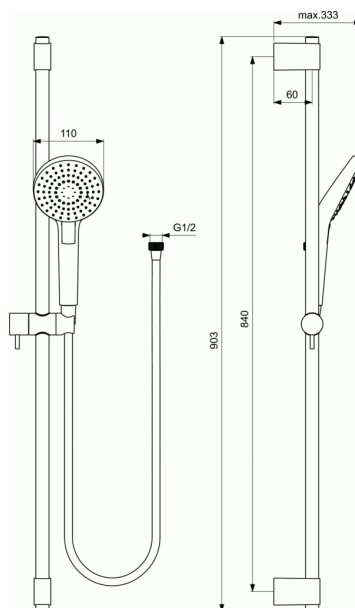

### Κιτ Ντους Idealrain EVO Round (βέργα 90 cm, τηλέφωνο 3F Φ11, σπιράλ I/F)

#### Κιτ Ντους Idealrain EVO Round (βέργα 90 cm, τηλέφωνο 3F Φ11, σπιράλ I/F)

Idealrain EVO Round Κιτ Ντους: πλήρης βέργα 90 cm διαμέτρου 21mm με στήριγμα τηλεφώνου κινούμενο καθ' ύψος με τη χρήση λεπτού μεταλλικού μοχλού (εύκολη χρήση - χειρισμός κλειστής γροθιάς), κινούμενο στήριγμα τοίχου, τηλέφωνο Idealrain EVO Round 3 λειτουργιών διαμέτρου 11 cm με όριο ροής 8lt/λεπτό, σπιράλ Idealflex 175 cm, χρωμέ. (Όριο ροής 4lt/λεπτό στη λειτουργία Rain). Κουμπί επιλογής λειτουργίας (Rain, Aerated Rain & Massage).