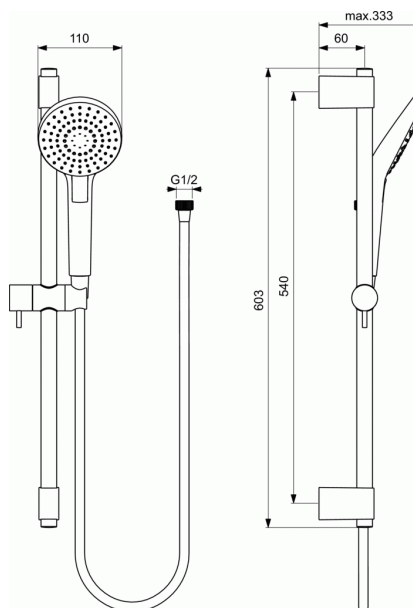

IDEALRAIN FAMILY

Κιτ Ντους Idealrain EVO Round (βέργα 60 cm, τηλέφωνο 3F Φ11, σπιράλ I/F)

Κιτ Ντους Idealrain EVO Round (βέργα 60 cm, τηλέφωνο 3F Φ11, σπιράλ I/F)

Idealrain EVO Round Κιτ Ντους: πλήρης βέργα 60 cm διαμέτρου 21 mm με στήριγμα τηλεφώνου κινούμενο καθ' ύψος με τη χρήση λεπτού μεταλλικού μοχλού (εύκολη χρήση - χειρισμός κλειστής γροθιάς), κινούμενο στήριγμα τοίχου, τηλέφωνο Idealrain EVO Round 3 λειτουργιών διαμέτρου 11 cm με όριο ροής 8lt/λεπτό, σπιράλ Idealflex 175 cm, χρωμέ. (Όριο ροής 4lt/λεπτό στη λειτουργία Rain). Κουμπί επιλογής λειτουργία (Rain, Aerated Rain & Massage).