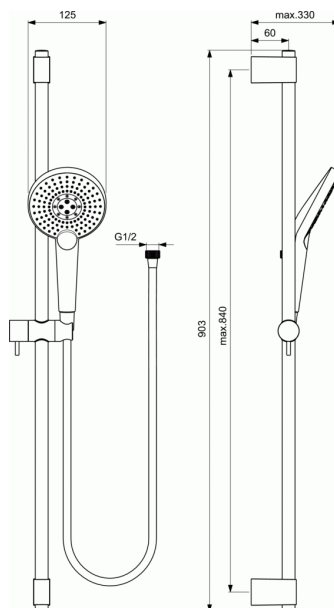

IDEALRAIN FAMILY

Κιτ Ντους Idealrain EVO Jet Round (βέργα 90 cm, τηλέφωνο 3F Φ12,5, σπιράλ I/F)

Κιτ Ντους Idealrain EVO Jet Round (βέργα 90 cm, τηλέφωνο 3F Φ12,5, σπιράλ I/F)

Idealrain EVO Jet Round Κιτ Ντους: πλήρης βέργα 90 cm διαμέτρου 21 mm με στήριγμα τηλεφώνου κινούμενο καθ' ύψος με τη χρήση λεπτού μεταλλικού μοχλού (εύκολη χρήση - χειρισμός κλειστής γροθιάς), κινούμενο στήριγμα τοίχου, τηλέφωνο Idealrain EVO Jet Round 3 λειτουργιών διαμέτρου 12,5 cm με όριο ροής 8lt/λεπτό, σπιράλ Idealflex 175 cm, χρωμέ. (Όριο ροής 4lt/λεπτό στη λειτουργία Rain). Κουμπί επιλογής λειτουργίας (Rain, Massage & Drop jet).