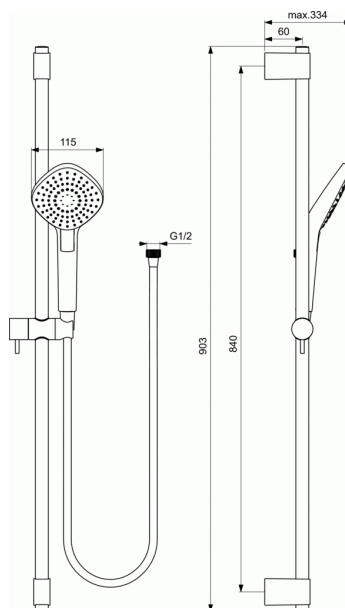

### Κιτ Ντους Idealrain EVO Diamond (βέργα 90 cm, τηλέφωνο 3F Φ11, σπιράλ I/F)

#### Κιτ Ντους Idealrain EVO Diamond (βέργα 90 cm, τηλέφωνο 3F Φ11, σπιράλ I/F)

Idealrain EVO Diamond Κιτ Ντους: πλήρης βέργα 90 cm διαμέτρου 21mm με στήριγμα τηλεφώνου κινούμενο καθ' ύψος με τη χρήση λεπτού μεταλλικού μοχλού (εύκολη χρήση - χειρισμός κλειστής γροθιάς), κινούμενο στήριγμα τοίχου, τηλέφωνο Idealrain EVO Diamond 3 λειτουργιών διαμέτρου 11 cm με όριο ροής 8lt/λεπτό, σπιράλ Idealflex 175 cm, χρωμέ. (Όριο ροής 4lt/λεπτό στη λειτουργία Rain). Κουμπί επιλογής λειτουργίας (Rain, Aerated Rain & Massage).