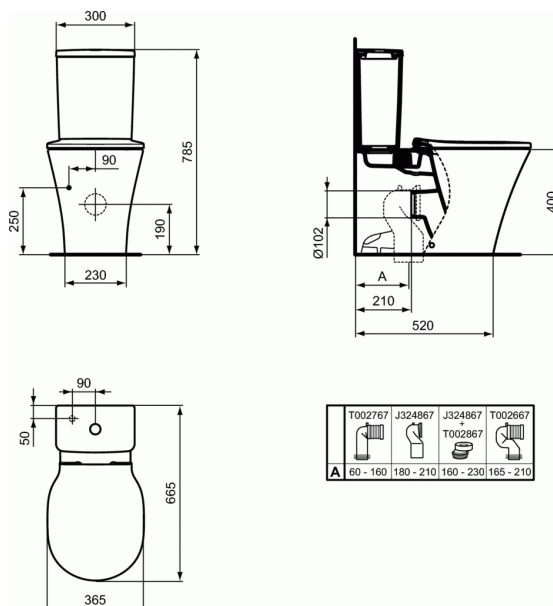

CONNECT AIR

Καζανάκι με πατητό μηχανισμό 2 λειτουργιών 4,5/3 Lt

Καζανάκι με πατητό μηχανισμό 2 λειτουργιών 4,5/3 Lt

Connect Air καζανάκι 4,5/3 Lt, με πατητό μηχανισμό 2 λειτουργιών και εισαγωγή νερού από πυθμένα.

ΧΡΩΜΑΤΑ*

01

* 01 = Λευκό