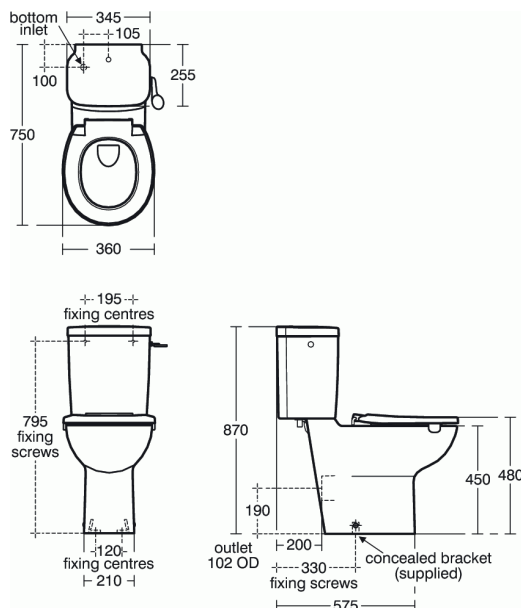

AMEA

Καζανάκι χαμηλής πίεσης

Καζανάκι χαμηλής πίεσης

Καζανάκι χαμηλής πίεσης, με μηχανισμό, παροχής πυθμένα.

ΧΡΩΜΑΤΑ*

01

* 01 = Λευκό