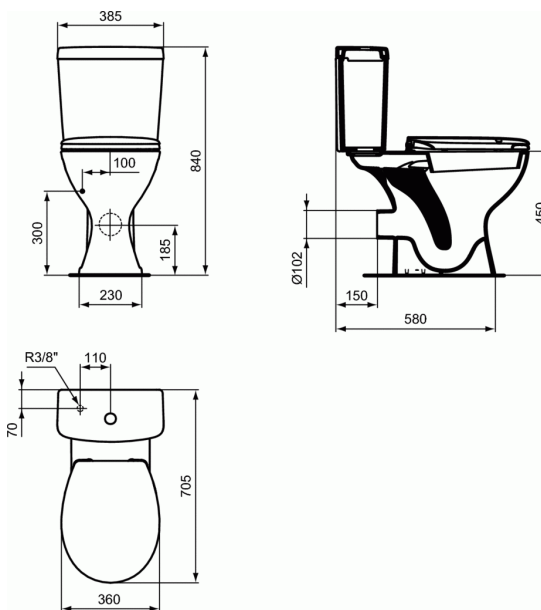

ΚΩΔΙΚΟΣ ΠΡΟΪΟΝΤΟΣ E8759

## SIMPLICITY

### Καζανάκι 2 λειτουργιών, 6/3 Lt (ανταλλακτικό)

#### Καζανάκι 2 λειτουργιών, 6/3 Lt (ανταλλακτικό)

Καζανάκι χαμηλής πίεσης, 6/3Lt με μηχανισμό, παροχής πυθμένα.