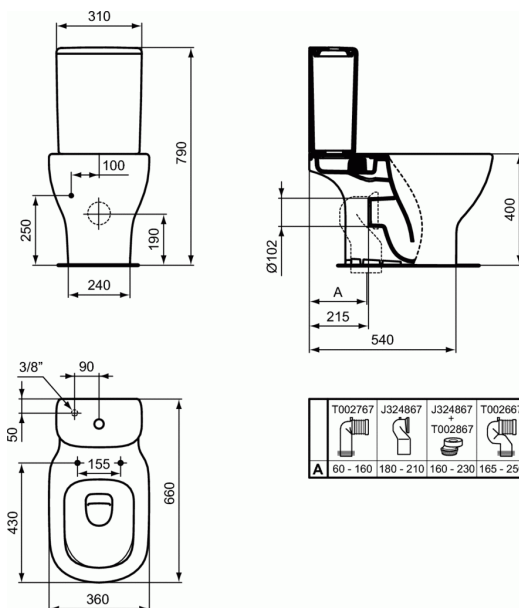

TESI

Καζανάκι 2 λειτουργιών

Καζανάκι 2 λειτουργιών

Tesi II καζανάκι με πατητό μηχανισμό 2 λειτουργιών 4,5/3 Lt.

ΧΡΩΜΑΤΑ*

* 01 = Λευκό, V1 =