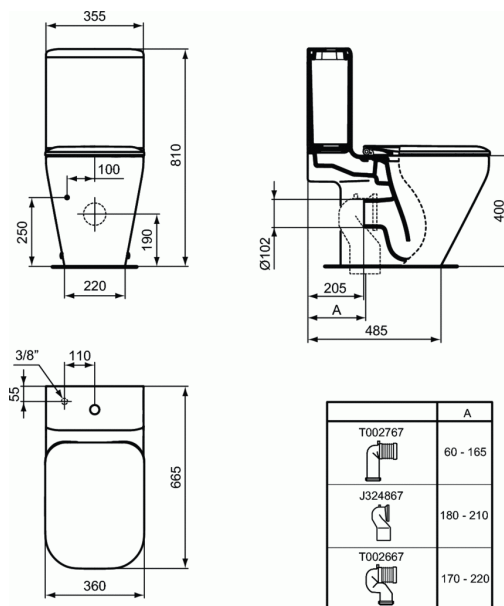

TONIC II

Καζανάκι 2 λειτουργιών

Καζανάκι 2 λειτουργιών

Καζανάκι διπλής λειτουργίας 4,5/3L με παροχή πυθμένα (συμπεριλαμβάνεται ο μηχανισμός).

ΧΡΩΜΑΤΑ*

01

* 01 = Λευκό