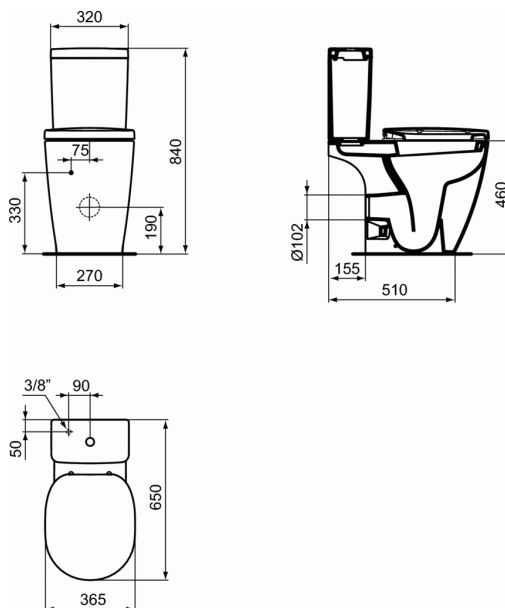

CONNECT

Καζανάκι 2 λειτουργιών (ανταλλακτικό)

Καζανάκι 2 λειτουργιών (ανταλλακτικό)

Connect καζανάκι με πατητό μηχανισμό 2 λειτουργιών και εισαγωγή νερού από πυθμένα (ανταλλακτικό).

ΧΡΩΜΑΤΑ*

* 01 = Λευκό