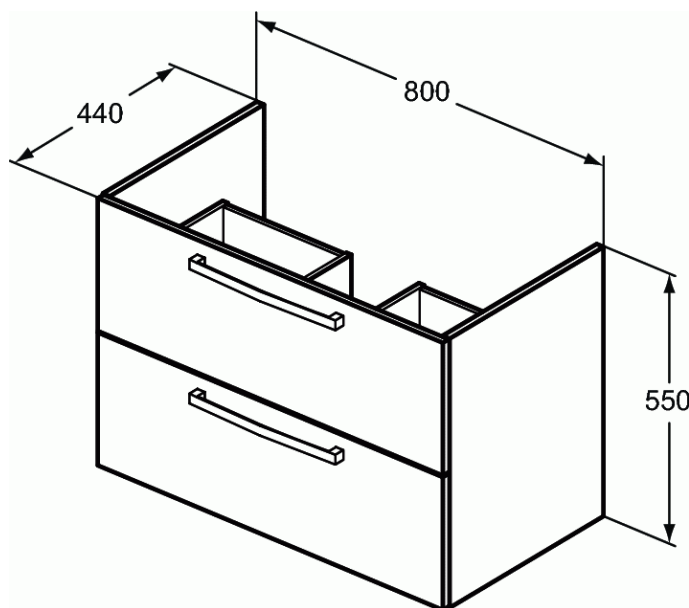

TEMPO

Κάτω μέρος κρεμαστό 80 cm με 2 συρτάρια, Σκούρα Γκρι Γυαλιστερή Λάκα

Κάτω μέρος κρεμαστό 80 cm με 2 συρτάρια, Σκούρα Γκρι Γυαλιστερή Λάκα

Κάτω μέρος επίπλου κρεμαστό P80 x B44 x Y55 cm, με 2 συρτάρια με μηχανισμό Soft Closing. Διαθέσιμο σε: Σκούρα Γκρι Γυαλιστερή Λάκα. Διαθέτει 2 χερούλια χρωμέ.

Απαραίτητος εξοπλισμός:

Tempo νιπτήρας επίπλου P81,5 x B45,5 cm, 1 οπής (E0669). Σιφώνι space saving (J4284).

ΧΡΩΜΑΤΑ*

TI

* TI = Σκούρα Γκρι Γυαλιστερή Λάκα