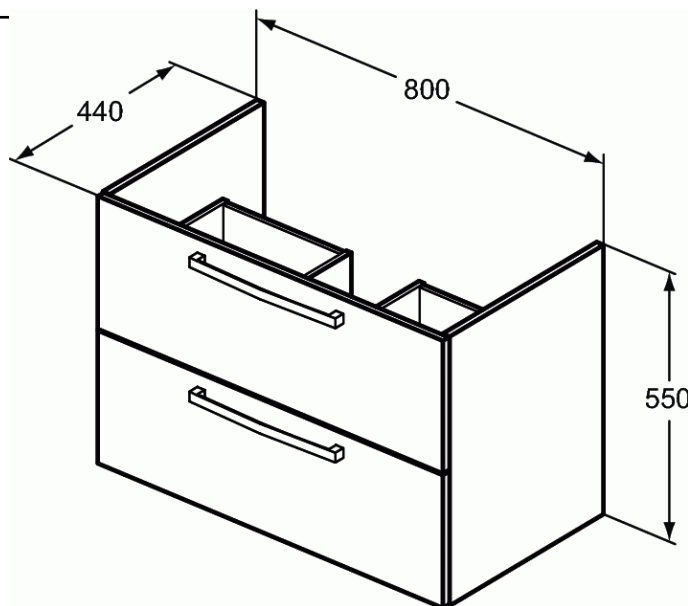

### Κάτω μέρος κρεμαστό 80 cm με 2 συρτάρια, Λευκή Γυαλιστερή Λάκα και Γκρι Ξύλο

#### Κάτω μέρος κρεμαστό 80 cm με 2 συρτάρια, Λευκή Γυαλιστερή Λάκα και Γκρι Ξύλο

Κάτω μέρος επίπλου κρεμαστό P80 x B44 x Y55 cm, με 2 συρτάρια με μηχανισμό Soft Closing. Διαθέσιμο σε: Λευκή Γυαλιστερή Λάκα και Γκρι Ξύλο. Διαθέτει 2 χερούλια χρωμέ.

#### ΠΑΡΑΛΛΑΓΈΣ ΠΡΟΪΟΝΤΟΣ

Κάτω μέρος κρεμαστό 60 cm με 2 συρτάρια, Λευκή Γυαλιστερή Λάκα και Γκρι Ξύλο E3240