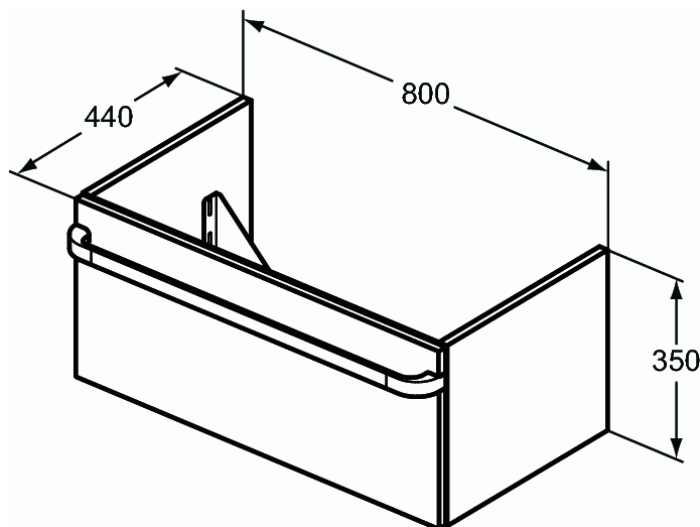

TONIC II

Κάτω μέρος κρεμαστό 80 cm με 1 συρτάρι & space saving idealflow

Κάτω μέρος κρεμαστό 80 cm με 1 συρτάρι & space saving idealflow

Κάτω μέρος κρεμαστό 80 x 44 x 35 cm με 1 συρτάρι SC, space saving idealflow & φωτισμό Led. Διαθέσιμο σε Λευκή Γυαλιστερή Λάκα, Γκρι Ανοιχτή Γυαλιστερή Λάκα και Μπεζ Γυαλιστερή Λάκα. Στον κωδικό δεν περιλαμβάνεται η λαβή (R4359).

Απαραίτητος εξοπλισμός:

Tonic II νιπτήρας επίπλου (K0839), 80 x 50 cm, χωρίς υπερχειλίση.

Λαβή 80 cm (R4359), διαθέσιμη σε 3 αποχρώσεις: Χρωμέ, Λευκή Γυαλιστερή και Καφέ.

ΠΑΡΑΛΛΑΓΈΣ ΠΡΟΪΟΝΤΟΣ

Κάτω μέρος κρεμαστό 50 cm	R4301
Κάτω μέρος κρεμαστό 60 cm με 1 συρτάρι & space saving idealflow	R4302
Κάτω μέρος κρεμαστό 100 cm με 1 συρτάρι & space saving idealflow	R4304
Κάτω μέρος κρεμαστό 120 cm με 1 συρτάρι & space saving idealflow	R4305

ΑΠΑΡΑΪΤΗΤΟΣ ΕΞΟΠΛΙΣΜΟΣ

Βάση πάγκου 80 cm	R4311
Πάγκος κρυστάλλινος 80 cm λευκός, χωρίς οπή	R4331
Tonic II λαβή 80 cm	R4359
Νιπτήρας επίπλου 81.5x49 cm	K0839

ΠΡΟΤΕΙΝΟΜΕΝΟΣ ΕΞΟΠΛΙΣΜΟΣ

Μπαταρία νιπτήρα με ψηλό ρουξούνι	A6332
-----------------------------------	-------