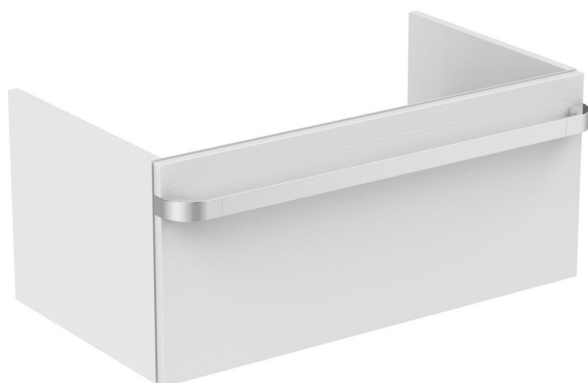

TONIC II

Κάτω μέρος κρεμαστό 80 cm με 1 συρτάρι & space saving idealflow

Κάτω μέρος κρεμαστό 80 cm με 1 συρτάρι & space saving idealflow

Κάτω μέρος κρεμαστό 80 x 44 x 35 cm με 1 συρτάρι SC, space saving idealflow & φωτισμό Led. Διαθέσιμο σε Λευκή Γυαλιστερή Λάκα, Γκρι Ανοιχτή Γυαλιστερή Λάκα και Μπεζ Γυαλιστερή Λάκα. Στον κωδικό δεν περιλαμβάνεται η λαβή (R4359).

Απαραίτητος εξοπλισμός:

Tonic II νιπτήρας επίπλου (K0839), 80 x 50 cm, χωρίς υπερχειλίση.

Λαβή 80 cm (R4359), διαθέσιμη σε 3 αποχρώσεις: Χρωμέ, Λευκή Γυαλιστερή και Καφέ.

ΠΑΡΑΛΛΑΓΈΣ ΠΡΟΪΟΝΤΟΣ

Κάτω μέρος κρεμαστό 50 cm	R4301
Κάτω μέρος κρεμαστό 60 cm με 1 συρτάρι & space saving idealflow	R4302
Κάτω μέρος κρεμαστό 100 cm με 1 συρτάρι & space saving idealflow	R4304
Κάτω μέρος κρεμαστό 120 cm με 1 συρτάρι & space saving idealflow	R4305