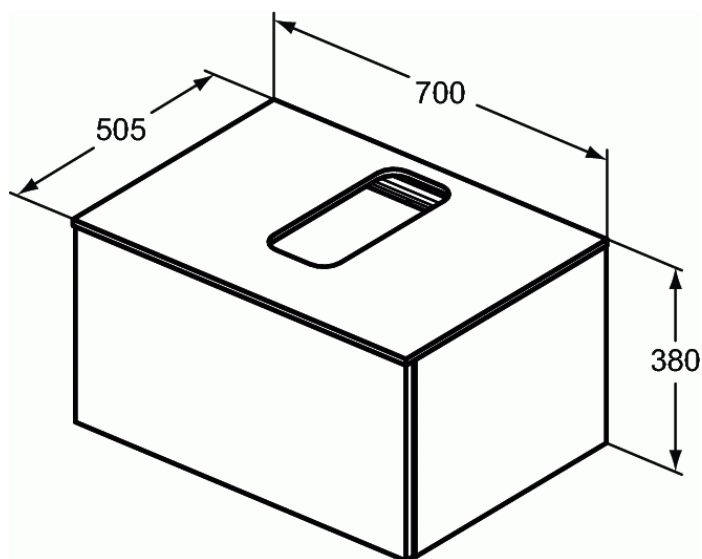

### Κάτω μέρος κρεμαστό 70 cm με 1 συρτάρι

#### Κάτω μέρος κρεμαστό 70 cm με 1 συρτάρι

Κάτω μέρος επίπλου κρεμαστό 70x50, 50x38 cm και 60x50,5x38 cm, με 1 συρτάρι και μηχανισμό push to open. Διατίθεται σε Λευκή Γυαλιστερή Λάκα, Καρυδιά, Ανοιχτό καφέ ξύλο και Γκρι σκούρο.