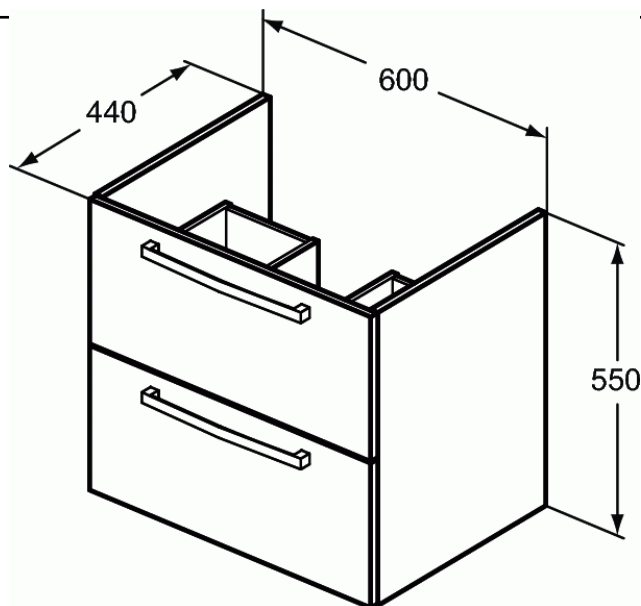

TEMPO

Κάτω μέρος κρεμαστό 60 cm με 2 συρτάρια, Λευκή Γυαλιστερή Λάκα και Γκρι Ξύλο

Κάτω μέρος κρεμαστό 60 cm με 2 συρτάρια, Λευκή Γυαλιστερή Λάκα και Γκρι Ξύλο

Κάτω μέρος επίπλου κρεμαστό P60 x B44 x Y55 cm, με 2 συρτάρια με μηχανισμό Soft Closing. Διαθέσιμο σε: Λευκή Γυαλιστερή Λάκα και Γκρι Ξύλο. Διαθέτει 2 χερούλια χρωμέ.

Απαραίτητος εξοπλισμός:

Tempo νιπτήρας επίπλου P61,5 x B45,5 cm, 1 οπής (E0668). Σιφώνι space saving (J4284).

ΠΑΡΑΛΛΑΓΈΣ ΠΡΟΪΟΝΤΟΣ

Κάτω μέρος κρεμαστό 80 cm με 2 συρτάρια, Λευκή Γυαλιστερή Λάκα και Γκρι Ξύλο E3242