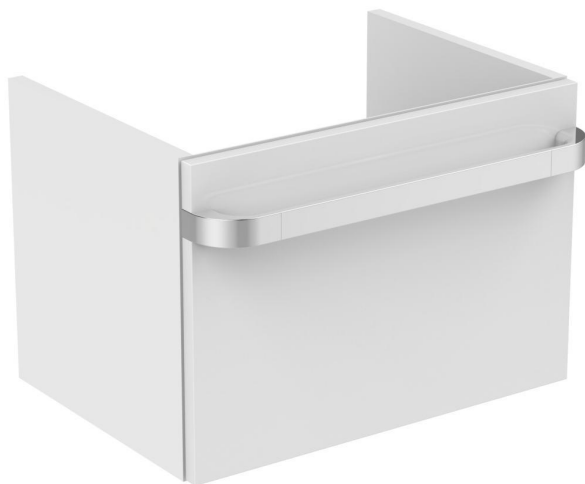

TONIC II

Κάτω μέρος κρεμαστό 50 cm

Κάτω μέρος κρεμαστό 50 cm

Κάτω μέρος κρεμαστό 50 x 36 x H 35 cm με 1 soft closing συρτάρι και φωτισμό led. Διαθέσιμο σε Λευκή Γυαλιστερή Λάκα, Γκρι Ανοιχτή Γυαλιστερή Λάκα και Μπεζ Γυαλιστερή Λάκα. Στον κωδικό δεν περιλαμβάνεται η λαβή (R4357).

Απαραίτητος εξοπλισμός:

Νιπτήρας Tonic II mini vanity (K0868), 52x41 cm με υπερχειλίση.

Λαβή 50 cm (R4357), διαθέσιμη σε 3 αποχρώσεις: Χρωμέ, Λευκή Γυαλιστερή και καφέ.

ΠΑΡΑΛΛΑΓΈΣ ΠΡΟΪΟΝΤΟΣ

Κάτω μέρος κρεμαστό 60 cm με 1 συρτάρι & space saving idealflow	R4302
Κάτω μέρος κρεμαστό 80 cm με 1 συρτάρι & space saving idealflow	R4303
Κάτω μέρος κρεμαστό 100 cm με 1 συρτάρι & space saving idealflow	R4304
Κάτω μέρος κρεμαστό 120 cm με 1 συρτάρι & space saving idealflow	R4305