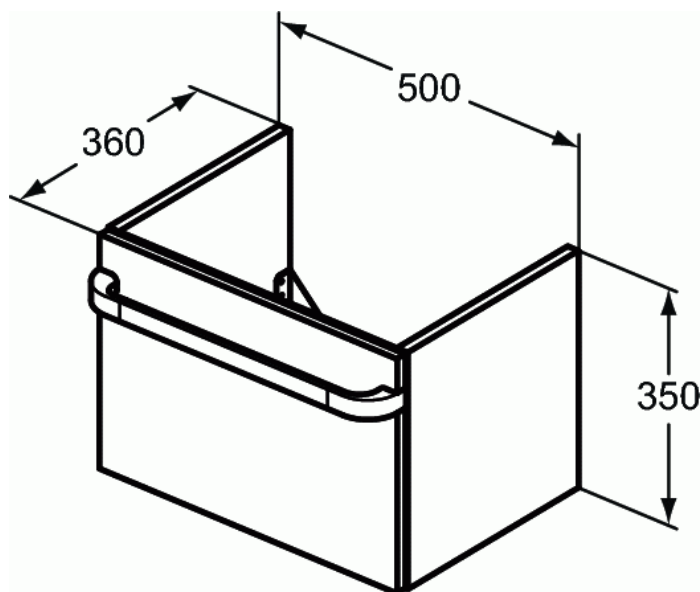

TONIC II

Κάτω μέρος κρεμαστό 50 cm

Κάτω μέρος κρεμαστό 50 cm

Κάτω μέρος κρεμαστό 50 x 36 x H 35 cm με 1 soft closing συρτάρι και φωτισμό led. Διαθέσιμο σε Λευκή Γυαλιστερή Λάκα, Γκρι Ανοιχτή Γυαλιστερή Λάκα και Μπεζ Γυαλιστερή Λάκα. Στον κωδικό δεν περιλαμβάνεται η λαβή (R4357).

Απαραίτητος εξοπλισμός:

Νιπτήρας Tonic II mini vanity (K0868), 52x41 cm με υπερχειλίση.

Λαβή 50 cm (R4357), διαθέσιμη σε 3 αποχρώσεις: Χρωμέ, Λευκή Γυαλιστερή και καφέ.

ΠΑΡΑΛΛΑΓΈΣ ΠΡΟΪΟΝΤΟΣ

Κάτω μέρος κρεμαστό 60 cm με 1 συρτάρι & space saving idealflow	R4302
Κάτω μέρος κρεμαστό 80 cm με 1 συρτάρι & space saving idealflow	R4303
Κάτω μέρος κρεμαστό 100 cm με 1 συρτάρι & space saving idealflow	R4304
Κάτω μέρος κρεμαστό 120 cm με 1 συρτάρι & space saving idealflow	R4305

ΑΠΑΡΑΪΤΗΤΟΣ ΕΞΟΠΛΙΣΜΌΣ

Tonic II λαβή 50 cm	R4357
Νιπτήρας επίπλου 52x41 cm	K0868

ΠΡΟΤΕΙΝΟΜΕΝΟΣ ΕΞΟΠΛΙΣΜΌΣ

Μπαταρία νιπτήρα με ψηλό ρουξούνι	A6332
-----------------------------------	-------

ΧΡΩΜΑΤΑ*

* FC = Μπεζ Γυαλιστερή Λάκα, FA = Γκρι Ανοιχτή Γυαλιστερή Λάκα, WG = Λευκή Γυαλιστερή Λάκα