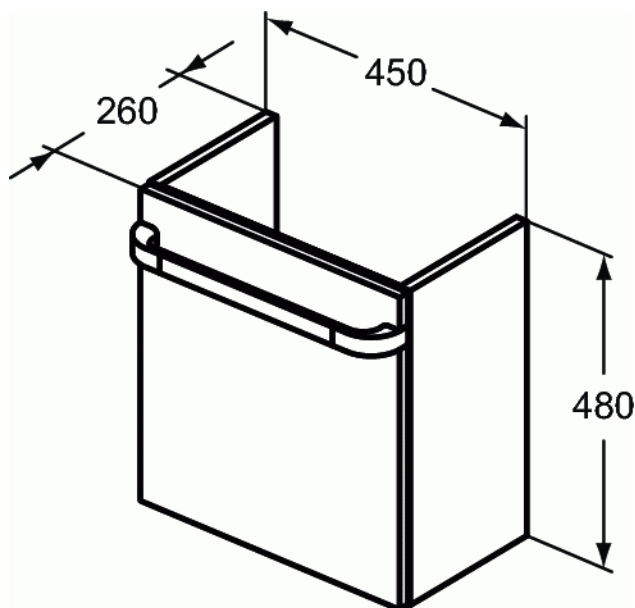

TONIC II

Κάτω μέρος κρεμαστό 45 cm, αριστερό

Κάτω μέρος κρεμαστό 45 cm, αριστερό

Κάτω μέρος κρεμαστό, αριστερό 45 x 26 x H 48 cm, με 1 πόρτα soft closing και space saving idealflow. Διαθέσιμο σε Λευκή Γυαλιστερή Λάκα, Γκρι Ανοιχτή Γυαλιστερή Λάκα και Μπεζ Γυαλιστερή Λάκα. Στον κωδικό δεν περιλαμβάνεται η λαβή (R4356).

Απαραίτητος εξοπλισμός:

Νιπτήρας Tonic II Guest (K0866), 46 x 31 cm με οπή αριστερά χωρίς υπερχείλιση.

Λαβή 45 cm (R4356), διαθέσιμη σε 3 αποχρώσεις: Χρωμέ, Λευκή Γυαλιστερή και Καφέ.

ΠΑΡΑΛΛΑΓΈΣ ΠΡΟΪΟΝΤΟΣ

Κάτω μέρος κρεμαστό 45 cm, δεξί R4306

ΑΠΑΡΑΪΤΗΤΟΣ ΕΞΟΠΛΙΣΜΌΣ

Tonic II λαβή 45 cm R4356

Νιπτήρας επίπλου 46x31 cm με οπή αριστερά K0866

ΠΡΟΤΕΙΝΟΜΕΝΟΣ ΕΞΟΠΛΙΣΜΌΣ

Μπαταρία νιπτήρα A6326

Κρεμαστό πλευρικό έπιπλο 22.5 cm R4317