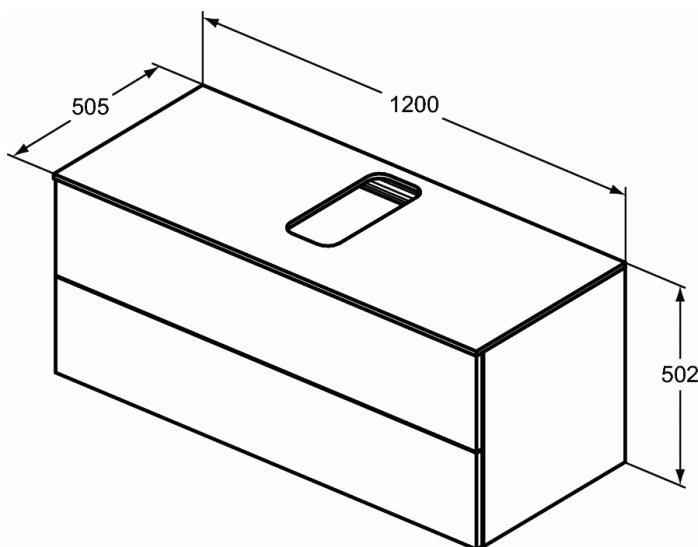

### Κάτω μέρος κρεμαστό 120 cm με 2 συρτάρια

#### Κάτω μέρος κρεμαστό 120 cm με 2 συρτάρια

Κάτω μέρος επίπλου κρεμαστό 120x50,5x50,2 cm και 105x50,5x50,2 cm, με 2 συρτάρια και μηχανισμό push to open. Διατίθεται σε Λευκή Γυαλιστερή Λάκα, Καρυδιά, Ανοιχτό καφέ ξύλο και Γκρι σκούρο.