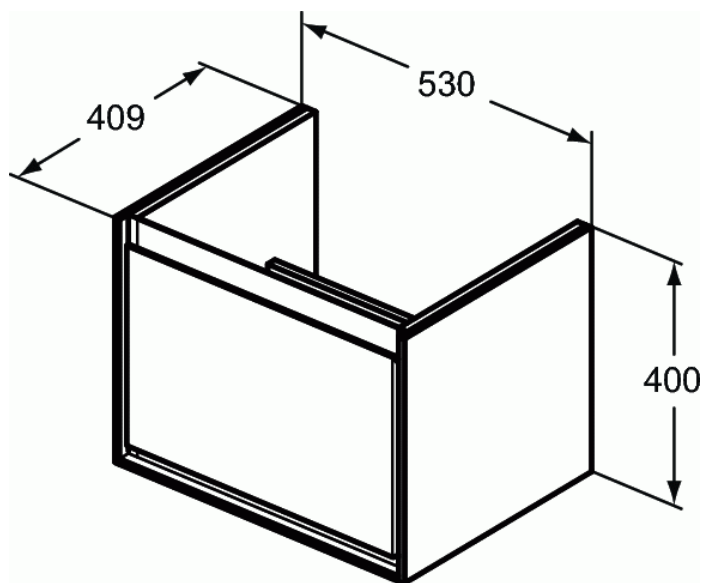

CONNECT AIR

Κάτω μέρος επίπλου κρεμαστό 53 cm, με 1 συρτάρι

Κάτω μέρος επίπλου κρεμαστό 53 cm, με 1 συρτάρι

Κάτω μέρος επίπλου κρεμαστό 53 x 41 x 40 cm, με 1 συρτάρι soft closing. Διατίθεται σε 4 συνδυασμούς χρωμάτων Γυαλιστερής και Ματ Λάκας.

Απαραίτητος εξοπλισμός:

Νιπτήρας Connect Air Cube 60 x 46 cm (E0298).

Σιφώνι space saving (EE230339).

ΠΑΡΑΛΛΑΓΈΣ ΠΡΟΪΟΝΤΟΣ

Κάτω μέρος επίπλου κρεμαστό 43 cm, με 1 συρτάρι E0842

Κάτω μέρος επίπλου κρεμαστό 48 cm, με 1 συρτάρι E0844

ΑΠΑΡΑΪΤΗΤΟΣ ΕΞΟΠΛΙΣΜΌΣ

Νιπτήρας Cube 60 x 46 cm E0298

ΧΡΩΜΑΤΑ*

B2

KN

UK

PS

* B2 = Λευκή Γυαλιστερή Λάκα & Λευκό Ματ, KN = Λευκή Γυαλιστερή Λάκα & Ανοιχτό Γκρι Ματ, UK = Ανοιχτό Καφέ Ξύλο & Ανοιχτό Καφέ Ματ, PS = Ανοιχτό Γκρι Ξύλο & Λευκό Ματ