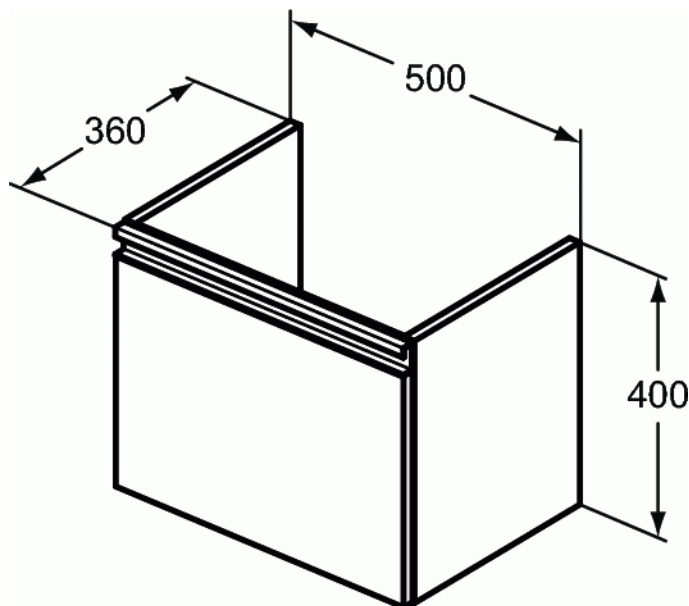

### Κάτω μέρος επίπλου κρεμαστό 50 cm, με 1 συρτάρι

#### Κάτω μέρος επίπλου κρεμαστό 50 cm, με 1 συρτάρι

Κάτω μέρος επίπλου κρεμαστό 50 x 36 x 40 cm, με 1 συρτάρι soft closing. Διατίθεται σε Λευκή και Γκρι Γυαλιστερή Λάκα και Ανοιχτό Καφέ Ξύλο.

Απαραίτητος εξοπλισμός: