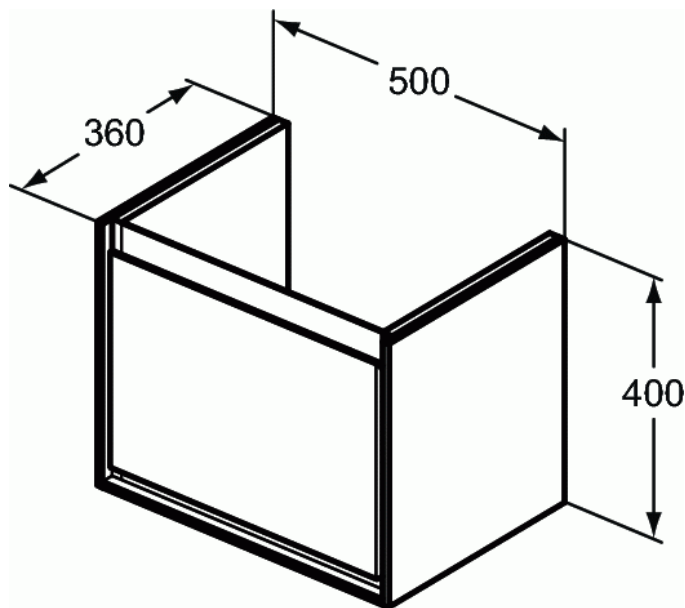

### Κάτω μέρος επίπλου κρεμαστό 50 cm, με 1 συρτάρι

#### Κάτω μέρος επίπλου κρεμαστό 50 cm, με 1 συρτάρι

Κάτω μέρος επίπλου κρεμαστό 50 x 36 x 40 cm, με 1 συρτάρι soft closing. Διατίθεται σε 4 συνδυασμούς χρωμάτων Γυαλιστερής και Ματ Λάκας.