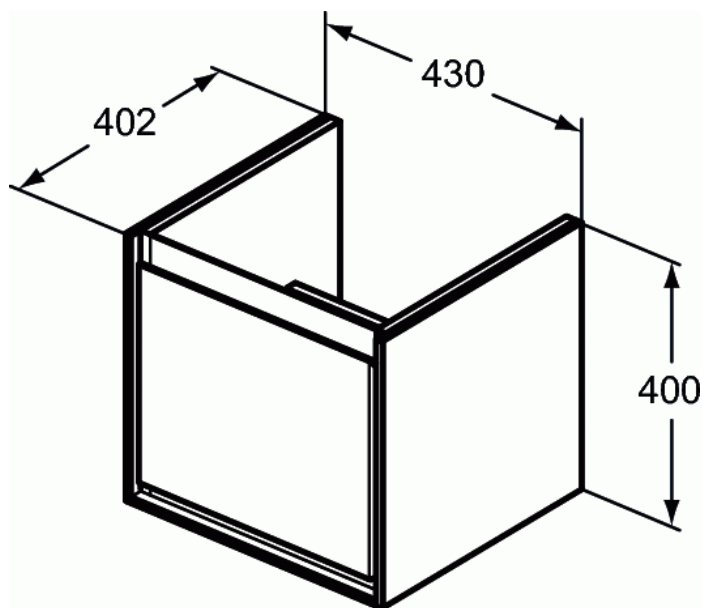

CONNECT AIR

Κάτω μέρος επίπλου κρεμαστό 43 cm, με 1 συρτάρι

Κάτω μέρος επίπλου κρεμαστό 43 cm, με 1 συρτάρι

Κάτω μέρος επίπλου κρεμαστό 43 x 40 x 40 cm, με 1 συρτάρι soft closing. Διατίθεται σε 4 συνδυασμούς χρωμάτων Γυαλιστερής και Ματ Λάκας.

Απαραίτητος εξοπλισμός:

Νιπτήρας Connect Air Cube 50 x 45 cm (E0301).

Σιφώνι space saving (EE230339).

ΠΑΡΑΛΛΑΓΈΣ ΠΡΟΪΟΝΤΟΣ

Κάτω μέρος επίπλου κρεμαστό 48 cm, με 1 συρτάρι E0844

Κάτω μέρος επίπλου κρεμαστό 53 cm, με 1 συρτάρι E0846