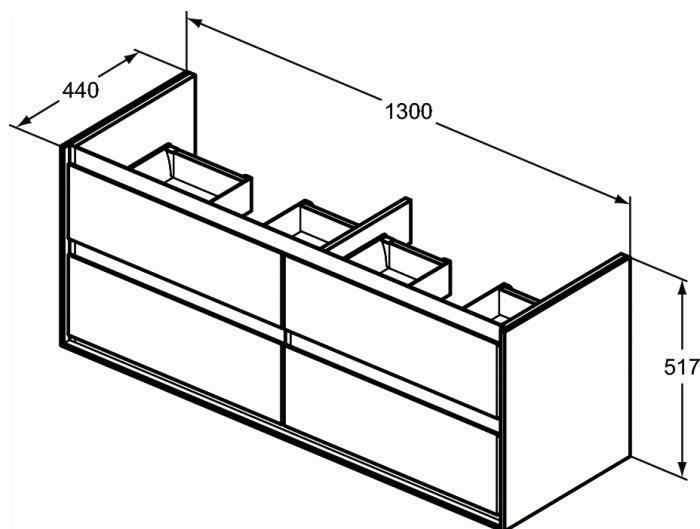

### Κάτω μέρος επίπλου κρεμαστό 130 cm, με 4 συρτάρια

#### Κάτω μέρος επίπλου κρεμαστό 130 cm, με 4 συρτάρια

Κάτω μέρος επίπλου κρεμαστό 130 x 44 x 52 cm, με 4 συρτάρια soft closing. Διατίθεται σε 4 συνδυασμούς χρωμάτων Γυαλιστερής και Ματ Λάκας.

Απαραίτητος εξοπλισμός: